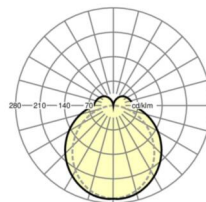

## Оптика

Оснастка	LED, цветопередача/оттенок света CRI ≥ 80 / 4000K
Допуск для координаты цветности (MacAdam)	3SDCM
Фотобиологическая безопасность (светильник)	RG1
Номинальный световой поток	5959lm
Срок службы LED	50000h L80/B10 (Tq 35°C)
светоотдача светильников	173lm/W
Угол излучения	130° (C0) / 110° (C90)
UGR поп./вдоль	24.6 / 23.1

## Механика

цвет корпуса	черный RAL 9005
размеры (LxWxH/DxH)	1531mm x 63mm x 54mm
вес (нетто)	2kg
Вид монтажа	сборка трековых систем, световая структура

## DEEP-LINK

<https://www.regiolum.de/ru/article/19130004024>

Ссылка	LED 6000lm 840
ηLB	100 %
Φ ↓/↑	84 % / 16 %
UGR поп./вдоль	24.6 / 23.1

размеры

L	1531 mm	Длина
B	63 mm	Ширина
H	54 mm	Высота